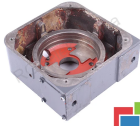

TYLNA OBSADA SILNIKA 1PM6107-2LF81-1AR1-Z Z:S20 SIEMENS ID2079

Używany SIEMENS 1PM6107-2LF81-1AR1-Z Z:S20 BACK COVER
 Sprzęt przetestowany i wyczyszczony.
 24 miesiące gwarancji
 Dedykowany kurier
 Wysyłka w 24h

DANE TECHNICZNE

PRODUCENT	SIEMENS
MODEL	1PM6107-2LF81-1AR1-Z Z:S20 BACK COVER
KATEGORIA	Obsady
WAGA [KG]	7.0

WSPARCIE DOSTĘPNE 24/7
[+48 71 750 09 78](tel:+48717500978)

NAPISZ DO NAS
info@rgbelektronika.pl